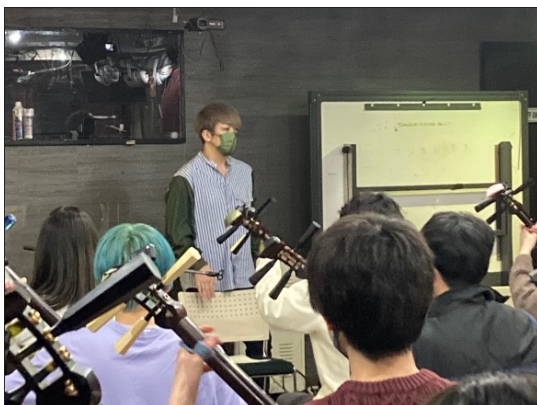

講師派遣の様相 ⑤

■早稲田大学 津軽三味線愛好会三津巴

【実施概要】

- ・開催日時：2022年2月5日（土）13:00～
  ：2022年2月6日（日）13:00～
- ・会場：音部屋スクエア（高田馬場）
- ・派遣講師：吉田良一郎先生・吉田健一先生
- ・指導曲
  －百花繚乱